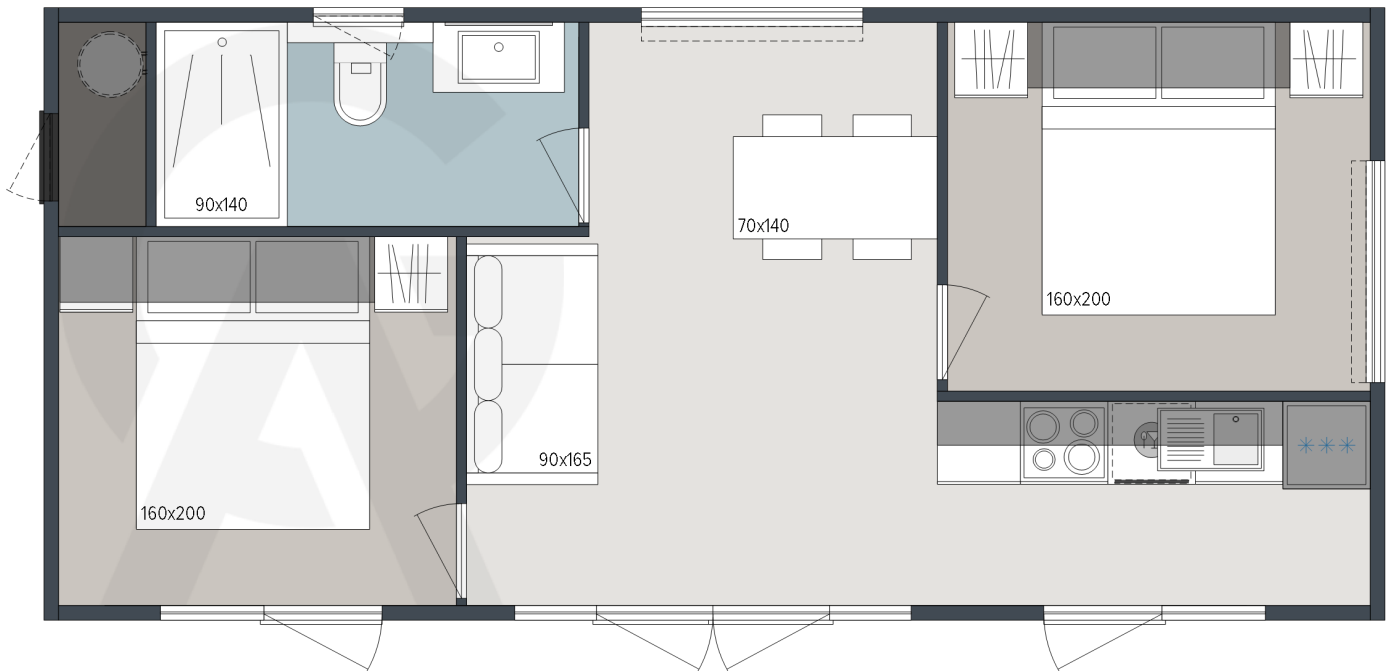

# **Q40 – C9343 B22 - B**

**Front view**

**Layout**

**Legend:** x – in price , o – optional / - not available

## 1. GENERAL INFORMATION

Area	40,00
Number of beds	4
Number of bedrooms	2
Number of bathrooms	2
Length	9,3
Width	4,3
Height	3,4